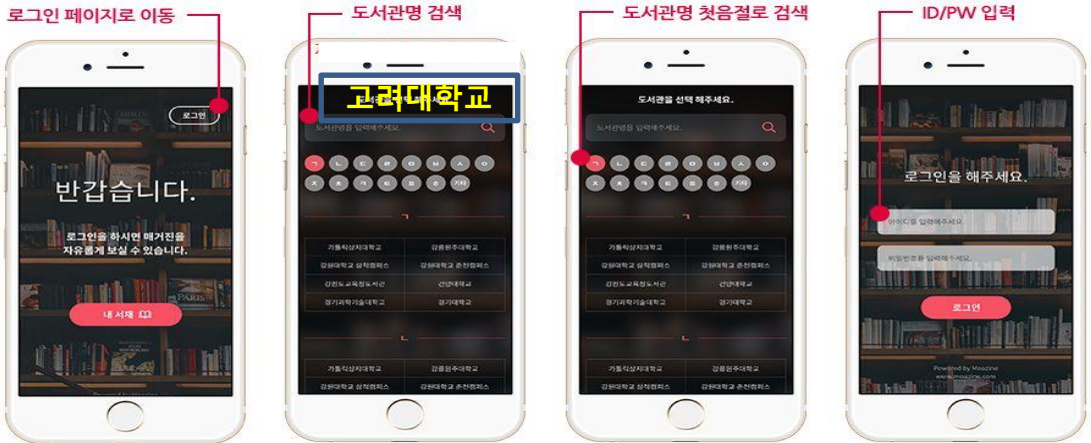

- 상세검색
- 데이터베이스**
- 전자저널
- 전자책
- 이러닝
- 컬렉션
- 아카이빙
- 독서 캠페인

통합검색

212

Web DB

전주제

2. 메인 화면에서 전체 /추천 /다양한 분야별 잡지를 열람할 수 있습니다.

(전체 잡지종수 : 215종, 지난 과월호 이용 총 80만건 기사 열람)

TIP 지난 과월호 잡지 이용 가능, 키워드 검색기능 활용해 해당 내용을 참고문헌자료로도 활용해 보세요(저작권 준수)

모아진 국내전자잡지 이용 안내 Mobile버전

1. 구글Play스토어 또는 App Store 검색창에 "도서관매거진" 검색. App 설치
2. 앱 실행 후 도서관 검색 창 "고려대학교" 입력 또는 한글 자음 "ㄱ" 입력
3. 로그인 접속 ID, PW 도서관홈페이지 계정과 동일하게 입력(1회 입력시 자동접속)
4. 선택한 잡지 바로보기 또는 다운받기 클릭, 다운로드 받은 잡지 7일간 열람후 자동삭제

도서관매거진APP

카테고리로 이동

다운로드 즉시 열람 가능

스트리밍으로 바로보기

이미지로 미리보기

- TIP 지난 과월호 잡지 이용 가능, 키워드 검색기능 활용해 해당 내용을 참고문헌자료로도 활용해 보세요(저작권 준수)

5. 위 아이디 접속 이용방식과 별도로, 학교내 이용시 와이파이 설정후 앱 실행하면 자동 '고려대학교' 접속되어 데이터 사용 없이 이용 가능